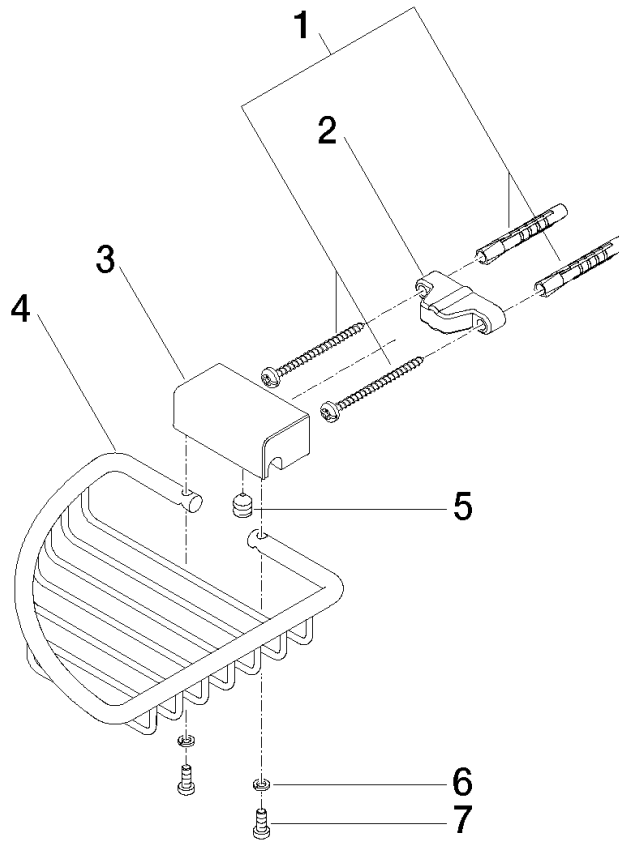

Eckseifenkorb - Messing gebürstet (23kt Gold)

IMO

83 281 530

- Breite 150 mm
- Höhe 40 mm
- Ausladung 165 mm

Passt zu: IMO, LULU, MADISON, MEM, TARA, CL.1, LISSÉ, VAIA, META, CYO

	Messing gebürstet (23kt Gold)	83 281 530-28
	Chrom	83 281 530-00
	Platin gebürstet	83 281 530-06
	Platin	83 281 530-08
	Messing (23kt Gold)	83 281 530-09
	Dark Chrome	83 281 530-19
	Light Gold	83 281 530-26
	Light Gold gebürstet	83 281 530-27
	Schwarz matt	83 281 530-33
	Bronze gebürstet	83 281 530-42
	Champagne gebürstet (22kt Gold)	83 281 530-46
	Champagne (22kt Gold)	83 281 530-47
	Chrom gebürstet	83 281 530-93
	Dark Platinum gebürstet	83 281 530-99

83 281 530

mm [inches]

83 281 530

Ersatzteile für die
anderen
Oberflächenvarianten
finden Sie hier:
Chrom

Ersatzteilstückliste

Nr.	Artikelnummer	Benennung	Verbaumenge	Lieferzeit
1	05 30 31 025 00 90	Befestigungssatz	1	2
2	09 17 20 030 90	Halter	1	2
3	08 17 30 501-28	Halter	1	20
4	08 18 90 905-28	Korb	1	20
5	09 31 11 002 90	Stift	1	2
6	90 30 11 029 00 90	Scheibe	2	2
7	09 30 30 054 90	Schraube	2	2